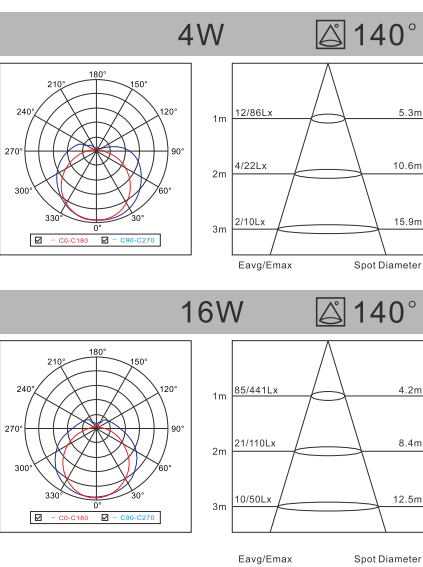

T5 SERIES LED TUBE

Modell Model	Leistung Power	Lumen Lumen	Verdunklung DIM	Produktgröße Product size
LPTL04D05	● 4W	360-410LM	N	300x23x35mm
LPTL08D05	● 8W	720-820LM	N	600x23x35mm
LPTL12D05	● 12W	1050-1200LM	N	900x23x35mm
LPTL16D05	● 16W	1400-1610LM	N	1200x23x35mm

LED TUBE

AC:100/220-240V CRI≥80 H:30000h

Modell Model	Leistung Power	Lumen Lumen	Verdunklung DIM	Produktgröße Product size
LPTL08D04	● 8W	600-680LM	N	600x37x30mm
LPTL16D04	● 16W	1260-1350LM	N	1200x37x30mm
LPTL10D04-2	● 16W	1260-1350LM	N	600x37x63mm
LPTL20D04-2	● 32W	2550-2670LM	N	1200x37x63mm
LPTL30D04-2	● 62W	4960-5090LM	N	1500x37x63mm
LPTL10DS04-2	● 18W	1420-1530LM	N	588x36x56mm
LPTL20DS04-2	● 36W	2880-2950LM	N	1198x36x56mm
LPTL30DS04-2	● 45W	3750-3870LM	N	1498x36x56mm