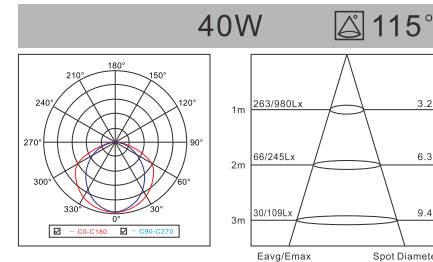

LED LOUVER FITTING

AC:100/220-240V CRI≥80 H:30000h

Modell Model	Leistung Power	Lumen Lumen	Verdunklung DIM	Produktgröße Product size	Lochgröße Cutout
LED.CY.F 40W	● 40W	3600-4000LM	N	596x596x56mm	Ø 577x577mm