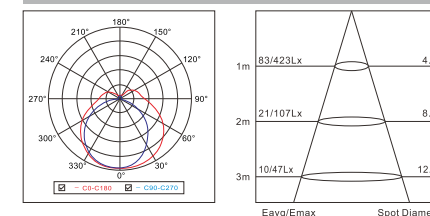

16W-LPTL10D04-2