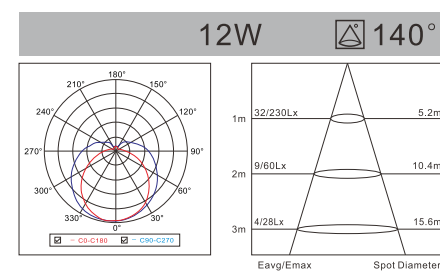

T5 SERIES LED TUBE

Modell Model	Leistung Power	Lumen Lumen	Verdunklung DIM	Produktgröße Product size
LPTL04D05	● 4W	360-410LM	N	300x23x35mm
LPTL08D05	● 8W	720-820LM	N	600x23x35mm
LPTL12D05	● 12W	1050-1200LM	N	900x23x35mm
LPTL16D05	● 16W	1400-1610LM	N	1200x23x35mm

LED TUBE

AC:100/220-240V CRI≥80 H:30000h

Modell Model	Leistung Power	Lumen Lumen	Verdunklung DIM	Produktgröße Product size
LPTL08D04	● 8W	600-680LM	N	600x37x30mm
LPTL16D04	● 16W	1260-1350LM	N	1200x37x30mm
LPTL10D04-2	● 16W	1260-1350LM	N	600x37x63mm
LPTL20D04-2	● 32W	2550-2670LM	N	1200x37x63mm
LPTL30D04-2	● 62W	4960-5090LM	N	1500x37x63mm
LPTL10DS04-2	● 18W	1420-1530LM	N	588x36x56mm
LPTL20DS04-2	● 36W	2880-2950LM	N	1198x36x56mm
LPTL30DS04-2	● 45W	3750-3870LM	N	1498x36x56mm