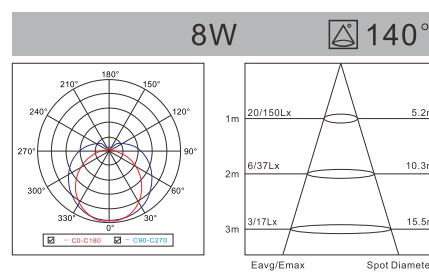

T5 SERIES LED TUBE

Modell Model	Leistung Power	Lumen Lumen	Verdunklung DIM	Produktgröße Product size
LPTL04D05	● 4W	360-410LM	N	300x23x35mm
LPTL08D05	● 8W	720-820LM	N	600x23x35mm
LPTL12D05	● 12W	1050-1200LM	N	900x23x35mm
LPTL16D05	● 16W	1400-1610LM	N	1200x23x35mm

LED TUBE

AC:100/220-240V CRI≥80 H:30000h

Modell Model	Leistung Power	Lumen Lumen	Verdunklung DIM	Produktgröße Product size
LPTL08D04	● 8W	600-680LM	N	600x37x30mm
LPTL16D04	● 16W	1260-1350LM	N	1200x37x30mm
LPTL10D04-2	● 16W	1260-1350LM	N	600x37x63mm
LPTL20D04-2	● 32W	2550-2670LM	N	1200x37x63mm
LPTL30D04-2	● 62W	4960-5090LM	N	1500x37x63mm
LPTL10DS04-2	● 18W	1420-1530LM	N	588x36x56mm
LPTL20DS04-2	● 36W	2880-2950LM	N	1198x36x56mm
LPTL30DS04-2	● 45W	3750-3870LM	N	1498x36x56mm