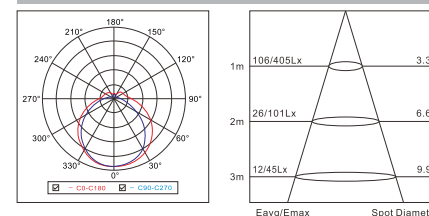

16W-LPTL16D04