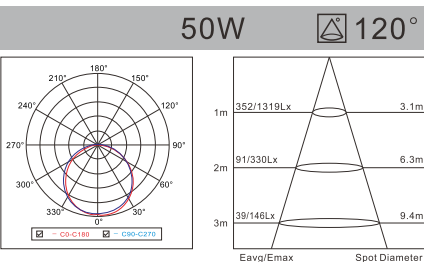

Modell Model	Leistung Power	Lumen Lumen	Verdunklung DIM	Produktgröße Product size
LP-LF60A60 40W	● 40W	3680-3960LM	N	596x596x7mm
LP-LF60A60 50W	● 50W	4780-4950LM	N	596x596x7mm
LP-LF120A30	● 40W	3680-3960LM	N	1196x296x7mm
LP-LF120A60	● 80W	7350-7580LM	N	1196x596x7mm