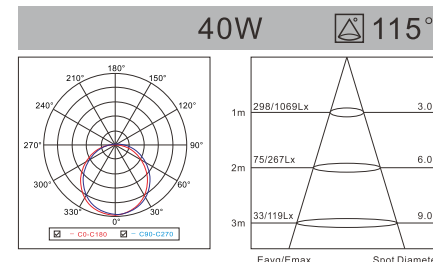

Modell Model	Leistung Power	Lumen Lumen	Verdunklung DIM	Produktgröße Product size	Lochgröße Cutout
LED.LJ.F6030 20W	● 20W	1200-1300LM	N	596x296x56mm	Ø 577x277mm
LED.LJ.F6060 40W	● 40W	3600-4000LM	N	596x596x56mm	Ø 577x577mm