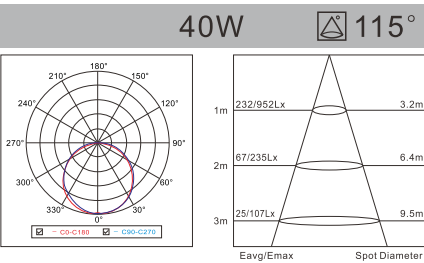

A/E SERIES LED LOUVER FITTING

LED LOUVER FITTING

AC:100/220-240V CRI≥80 H:30000h

Modell Model	Leistung Power	Lumen Lumen	Verdunklung DIM	Produktgröße Product size
LP-LF60E60 40W	● 40W	3250-3370LM	N	596X596X40mm
LP-LF60E60 50W	● 50W	4380-4510LM	N	596X596X40mm