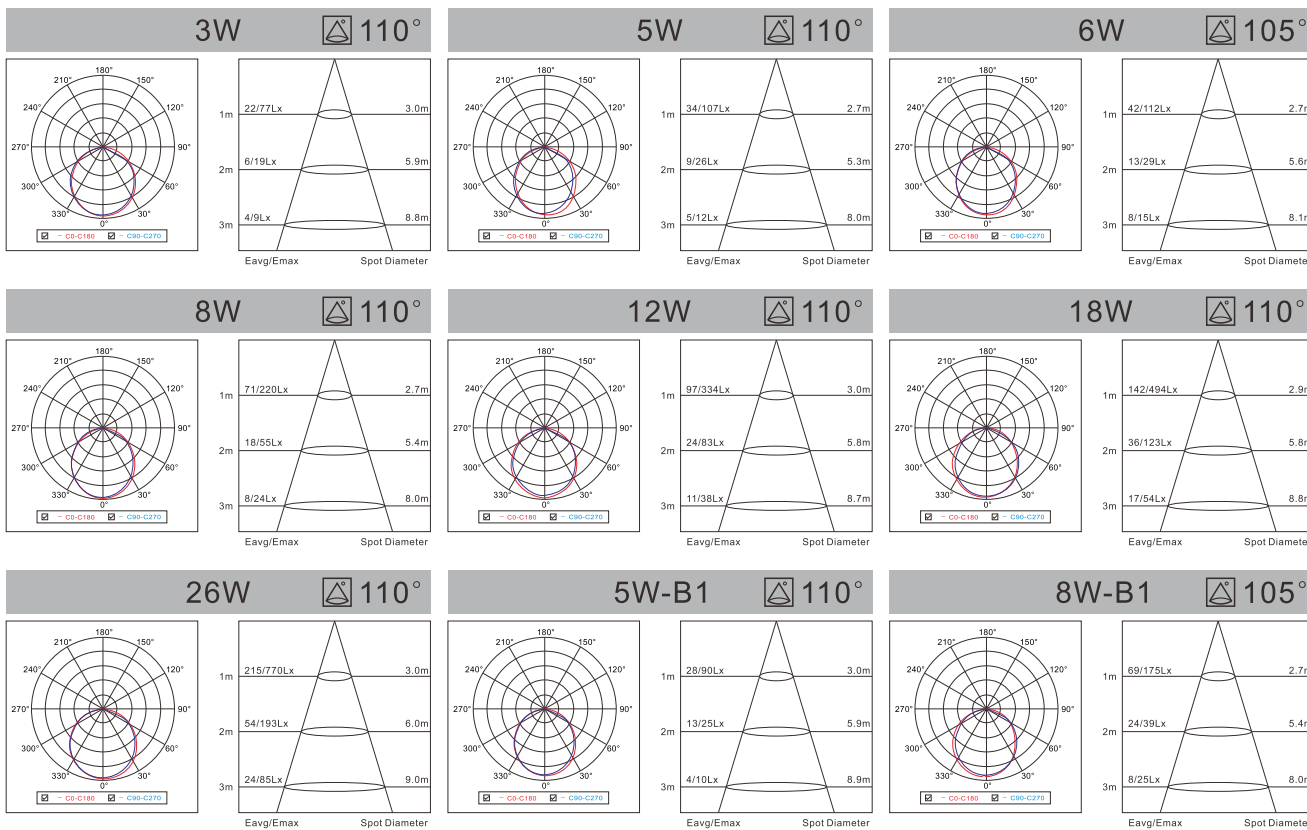

Material
High Quality Aviation Aluminum

Color Temperature
Warm White
Cool White
Natural White

LED DOWN LIGHT

AC:220-240V CRI≥80 H:30000h

Modell Model	Leistung Power	Lumen Lumen	Verdunklung DIM	Produktgröße Product size	Lochgröße Cutout
LP-DL03EW03-Y1	● 3W	210-240LM	N	∅ 98x28mm	∅ 70-90mm
LP-DL05EW03-Y1	● 5W	360-420LM	N	∅ 98x28mm	∅ 70-90mm
LP-DL06EW03-Y1	● 6W	430-510LM	N	∅ 120x28mm	∅ 90-110mm
LP-DL08EW03-Y1	● 8W	560-650LM	N	∅ 146x28mm	∅ 115-130mm
LP-DL12EW03-Y1	● 12W	880-1020LM	N	∅ 185x28mm	∅ 155-175mm
LP-DL18EW03-Y1	● 18W	1450-1530LM	N	∅ 225x28mm	∅ 195-215mm
LP-DL26EW03-Y1	● 26W	2110-2210LM	N	∅ 225x28mm	∅ 195-215mm

Modell Model	Leistung Power	Lumen Lumen	Verdunklung DIM	Produktgröße Product size	Lochgröße Cutout
LP-DL05EW03-B1	● 5W	360-420LM	N	∅ 120x35mm	∅ 70-90mm
LP-DL08EW03-B1	● 8W	560-650LM	N	∅ 146x35mm	∅ 90-110mm