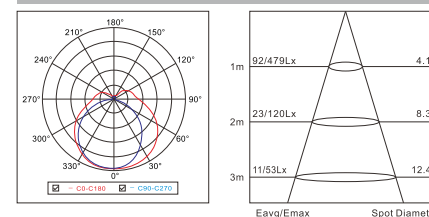

8W-LPTL08D04

16W-LPTL16D04

16W-LPTL10D04-2

32W-LPTL20D04-2

18W-LPTL10DS04-2

36W-LPTL20DS04-2

straight connection

"I" shape connector