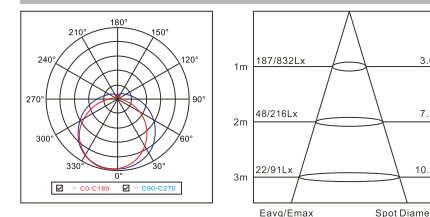

8W-LPTL08D04

16W-LPTL16D04

16W-LPTL10D04-2

32W-LPTL20D04-2

18W-LPTL10DS04-2

36W-LPTL20DS04-2

straight connection

"I" shape connector