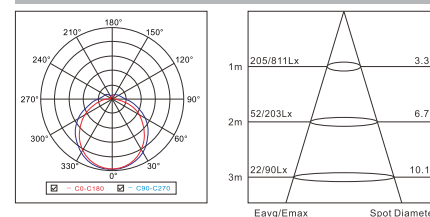

8W-LPTL08D04

16W-LPTL16D04

16W-LPTL10D04-2

32W-LPTL20D04-2

18W-LPTL10DS04-2

36W-LPTL20DS04-2

straight connection

"I" shape connector