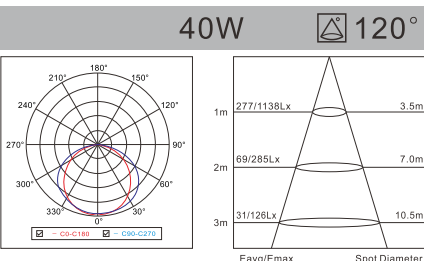

Modell Model	Leistung Power	Lumen Lumen	Verdunklung DIM	Produktgröße Product size
LP-LF60A60 40W	● 40W	3680-3960LM	N	596x596x7mm
LP-LF60A60 50W	● 50W	4780-4950LM	N	596x596x7mm
LP-LF120A30	● 40W	3680-3960LM	N	1196x296x7mm
LP-LF120A60	● 80W	7350-7580LM	N	1196x596x7mm