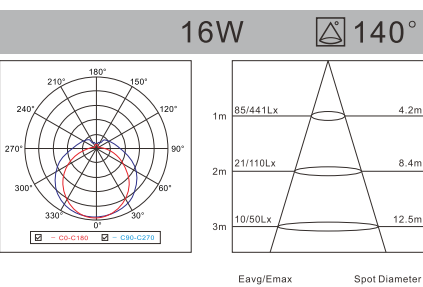

T5 SERIES LED TUBE

Modell Model	Leistung Power	Lumen Lumen	Verdunklung DIM	Produktgröße Product size
LPTL04D05	● 4W	360-410LM	N	300x23x35mm
LPTL08D05	● 8W	720-820LM	N	600x23x35mm
LPTL12D05	● 12W	1050-1200LM	N	900x23x35mm
LPTL16D05	● 16W	1400-1610LM	N	1200x23x35mm

LED TUBE

AC:100/220-240V CRI≥80 H:30000h

Modell Model	Leistung Power	Lumen Lumen	Verdunklung DIM	Produktgröße Product size
LPTL08D04	● 8W	600-680LM	N	600x37x30mm
LPTL16D04	● 16W	1260-1350LM	N	1200x37x30mm
LPTL10D04-2	● 16W	1260-1350LM	N	600x37x63mm
LPTL20D04-2	● 32W	2550-2670LM	N	1200x37x63mm
LPTL30D04-2	● 62W	4960-5090LM	N	1500x37x63mm
LPTL10DS04-2	● 18W	1420-1530LM	N	588x36x56mm
LPTL20DS04-2	● 36W	2880-2950LM	N	1198x36x56mm
LPTL30DS04-2	● 45W	3750-3870LM	N	1498x36x56mm