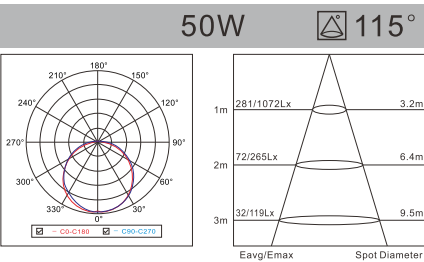

A/E SERIES LED LOUVER FITTING

LED LOUVER FITTING

AC:100/220-240V CRI≥80 H:30000h

Modell Model	Leistung Power	Lumen Lumen	Verdunklung DIM	Produktgröße Product size
LP-LF60E60 40W	● 40W	3250-3370LM	N	596X596X40mm
LP-LF60E60 50W	● 50W	4380-4510LM	N	596X596X40mm